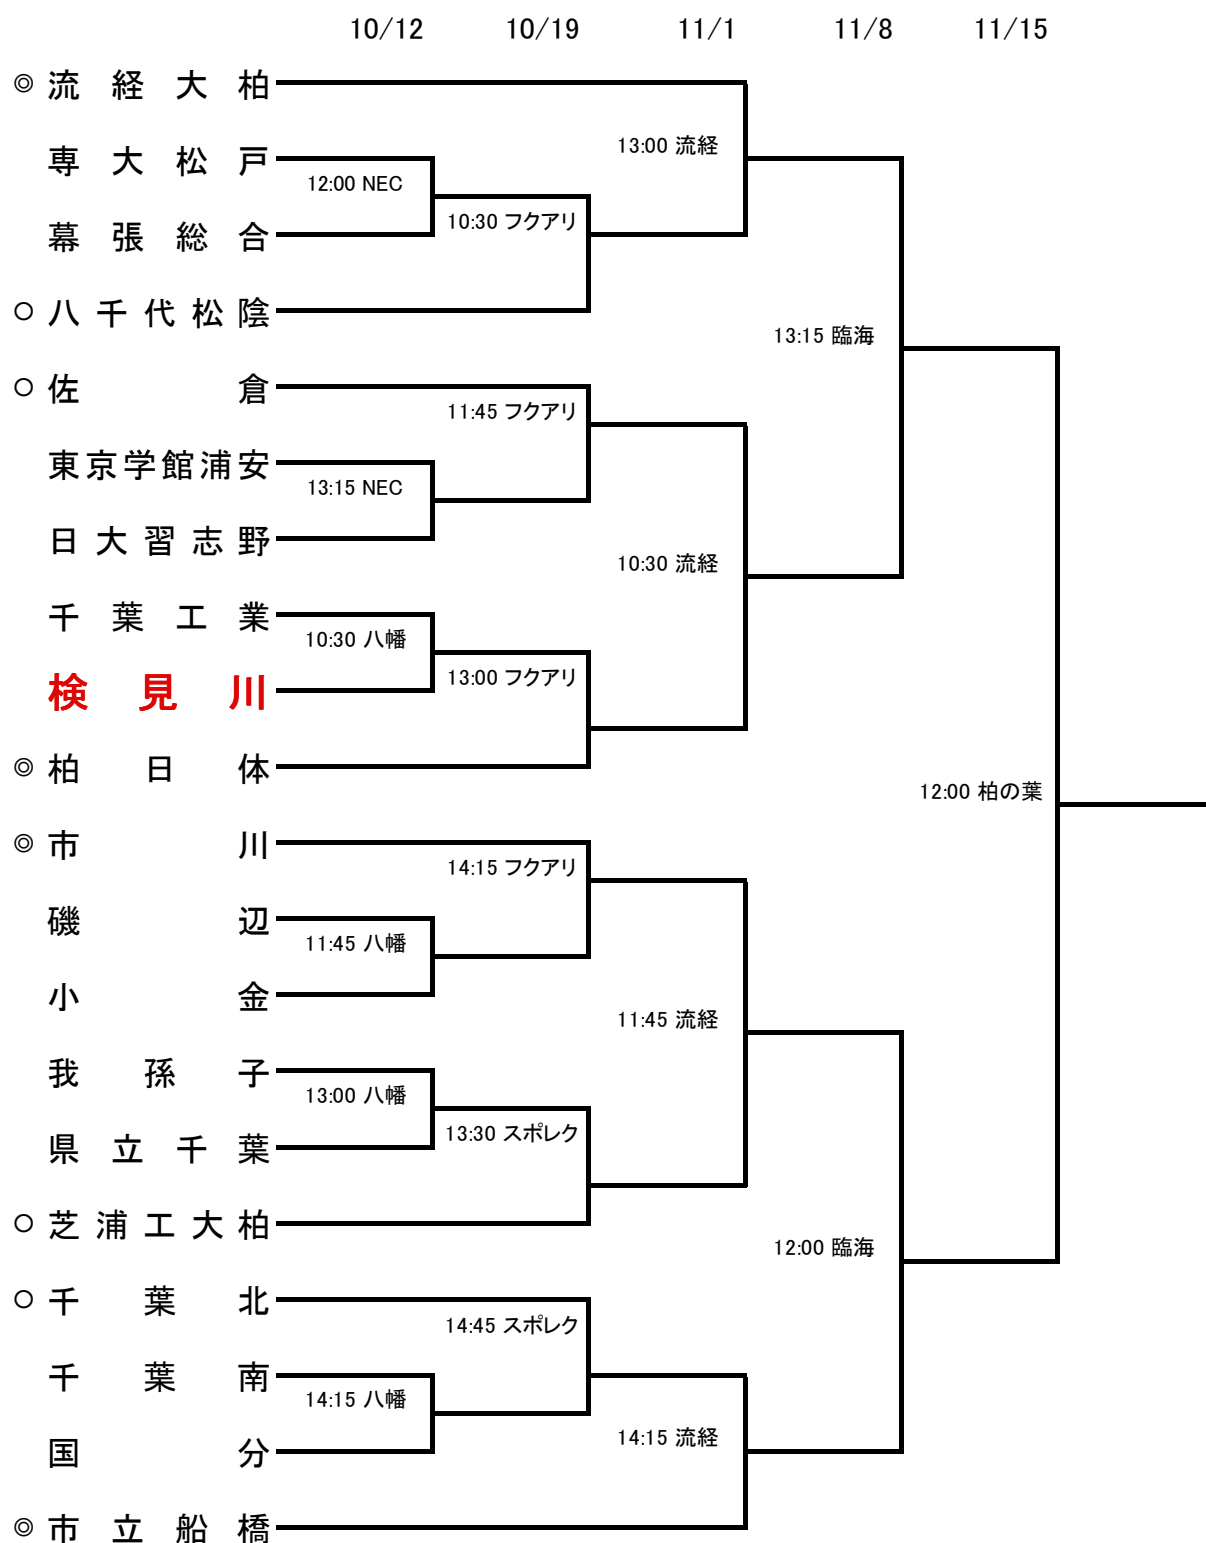

平成20年度 全国高等学校総合体育大会ラグビーフットボール大会 千葉県予選:
第88回 全国高等学校ラグビーフットボール大会 千葉県大会
 【決勝トーナメント】

会場名

NEC: 日本電気我孫子事業場

スポレク: 市原スポレクパーク

八幡: 市原市八幡球技場

フクアリ: フクダ電子スクエア

流経: 流通経済大学付属柏高校

臨海: 市原臨海競技場

柏の葉: 千葉県立柏の葉公園競技場

※ベンチは上段のチームがクラブハウスから見て、左側になります。