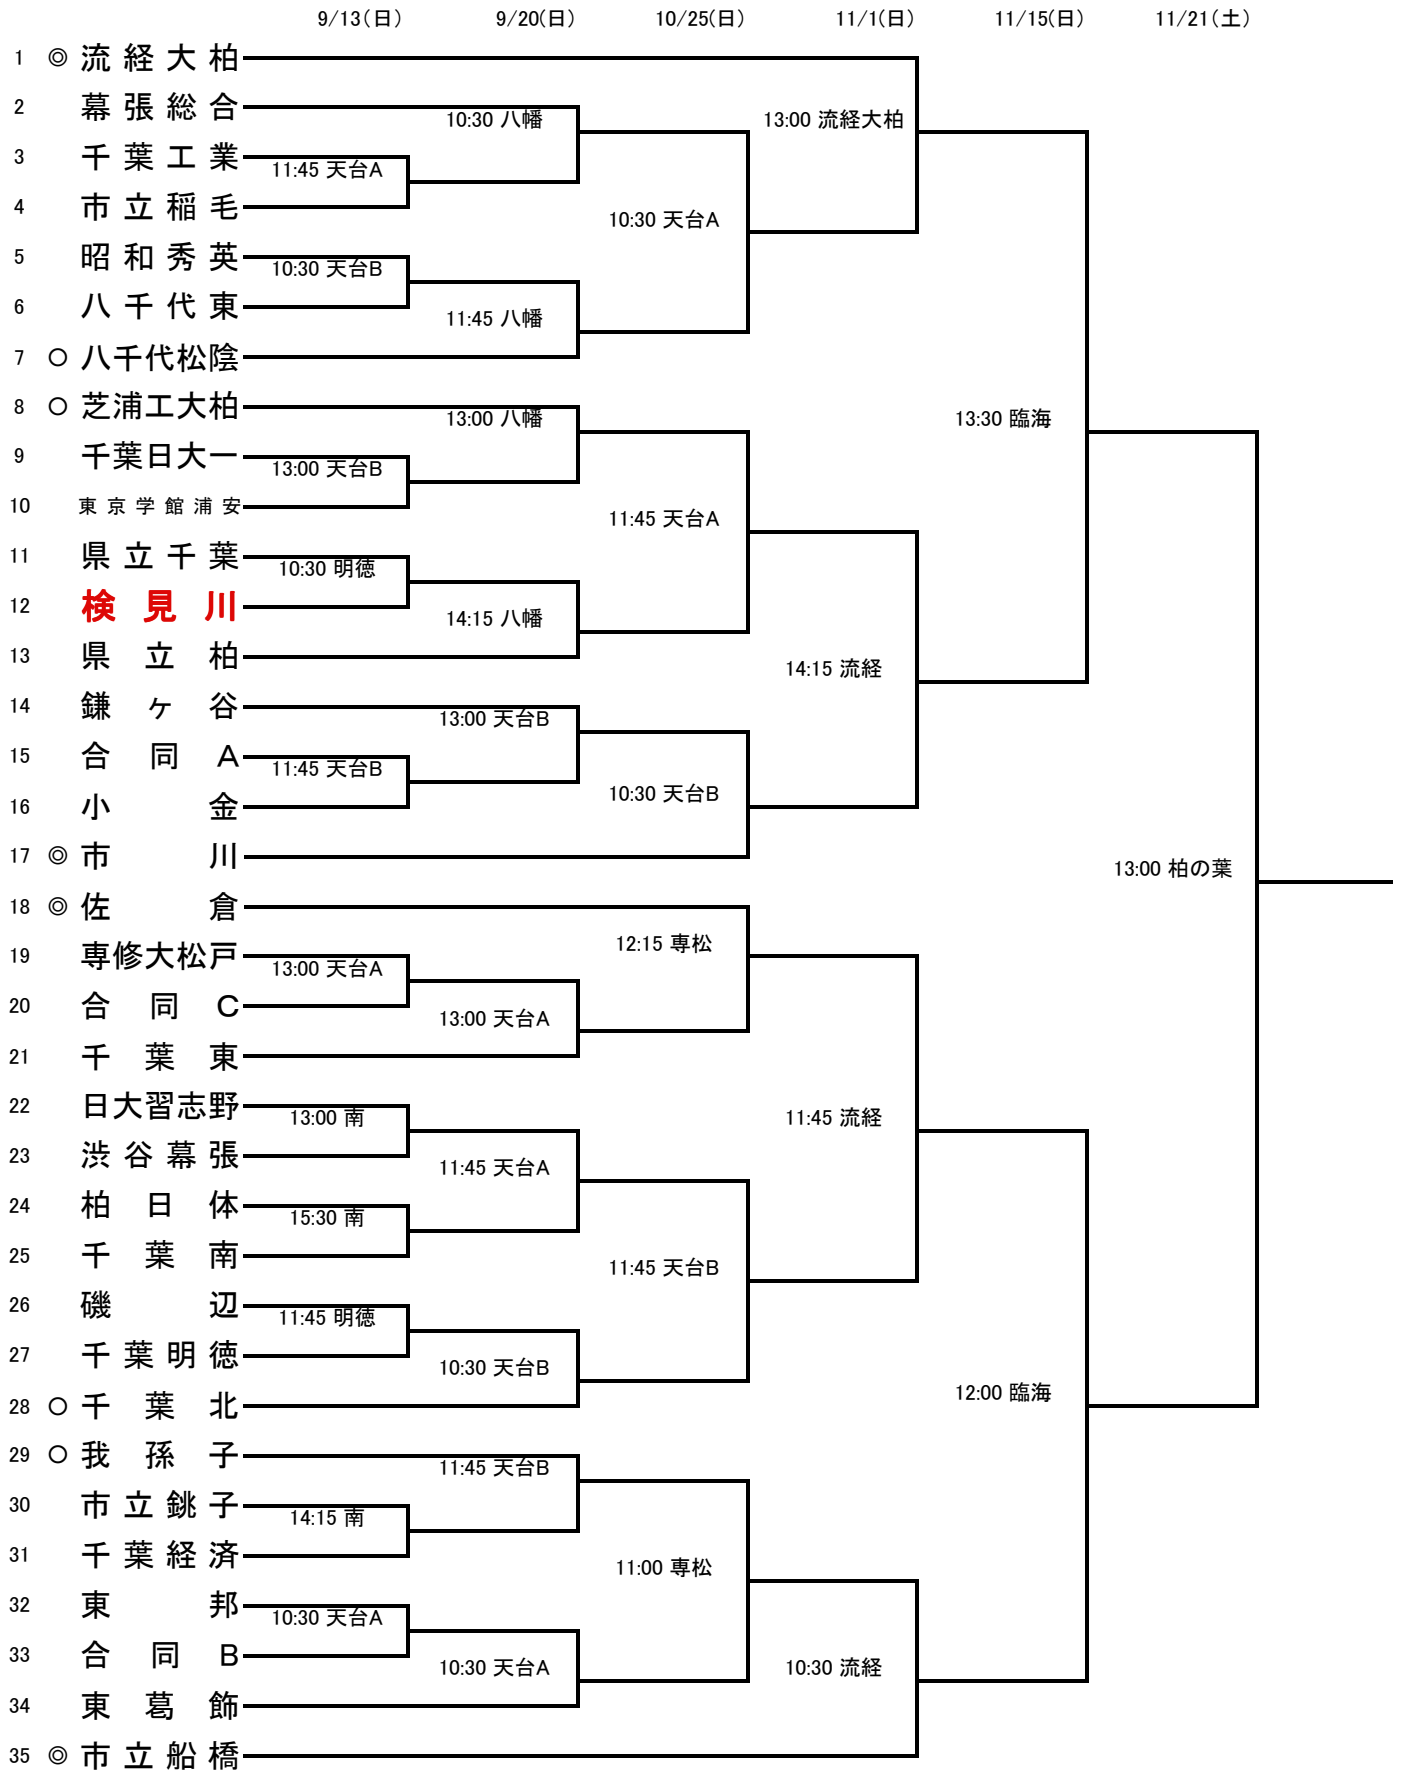

平成21年度 全国高等学校総合体育大会ラグビーフットボール大会 千葉県予選会  
 第89回 全国高等学校ラグビーフットボール大会 千葉県大会

千葉県高体連ラグビー専門部

合同A: 拓大紅陵・木更津総合・志学館・東京学館 合同B: 国分・市立松戸 合同C: 柏中央・流山おおたかの森

会場

天台: 千葉県総合スポーツセンター      八幡: 市原市八幡球技場      明德: 千葉明德高校      南: 千葉県立千葉南高校  
 専松: 専修大学松戸高校      流経: 流通経済大学付属柏高校      臨海: 市原臨海競技場      柏の葉: 千葉県立柏の葉公園競技場