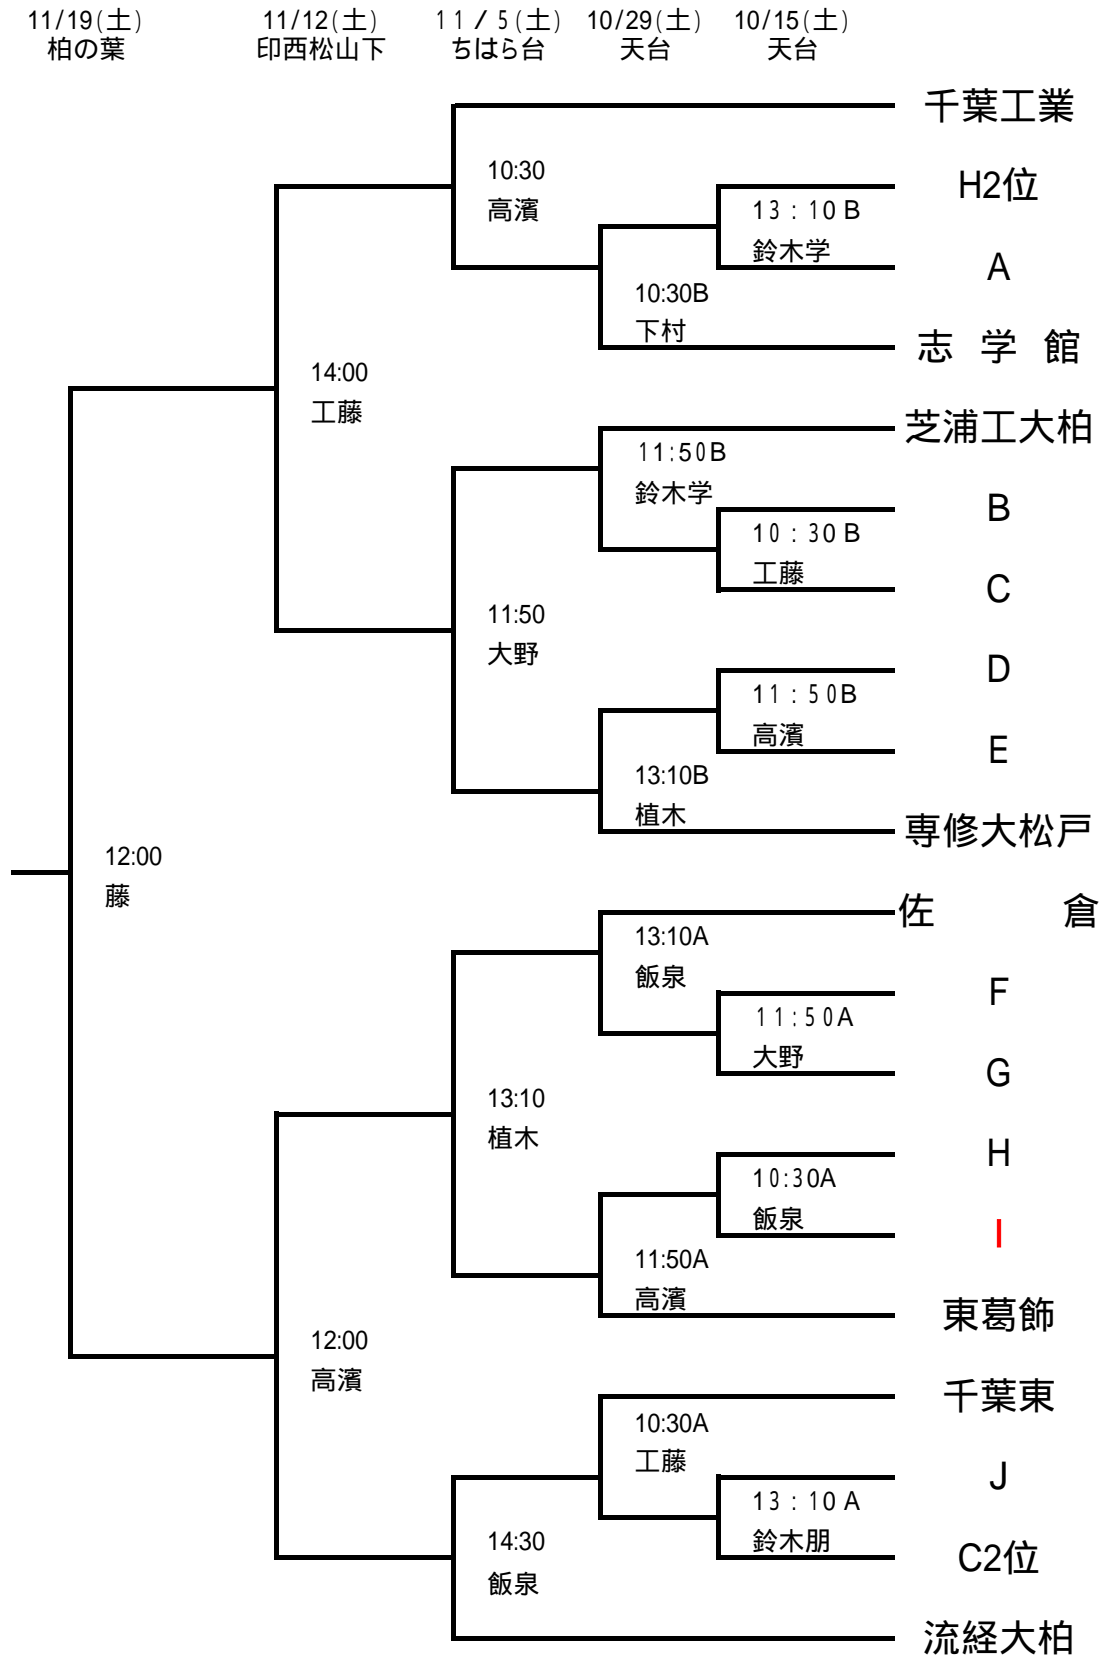

第85回 全国高等学校ラグビーフットボール大会千葉県大会

【決勝トーナメント】

第1試合のチームはグラウンド作成をお願いします。
ベンチは上段のチームがクラブハウスから見て、左側になります。