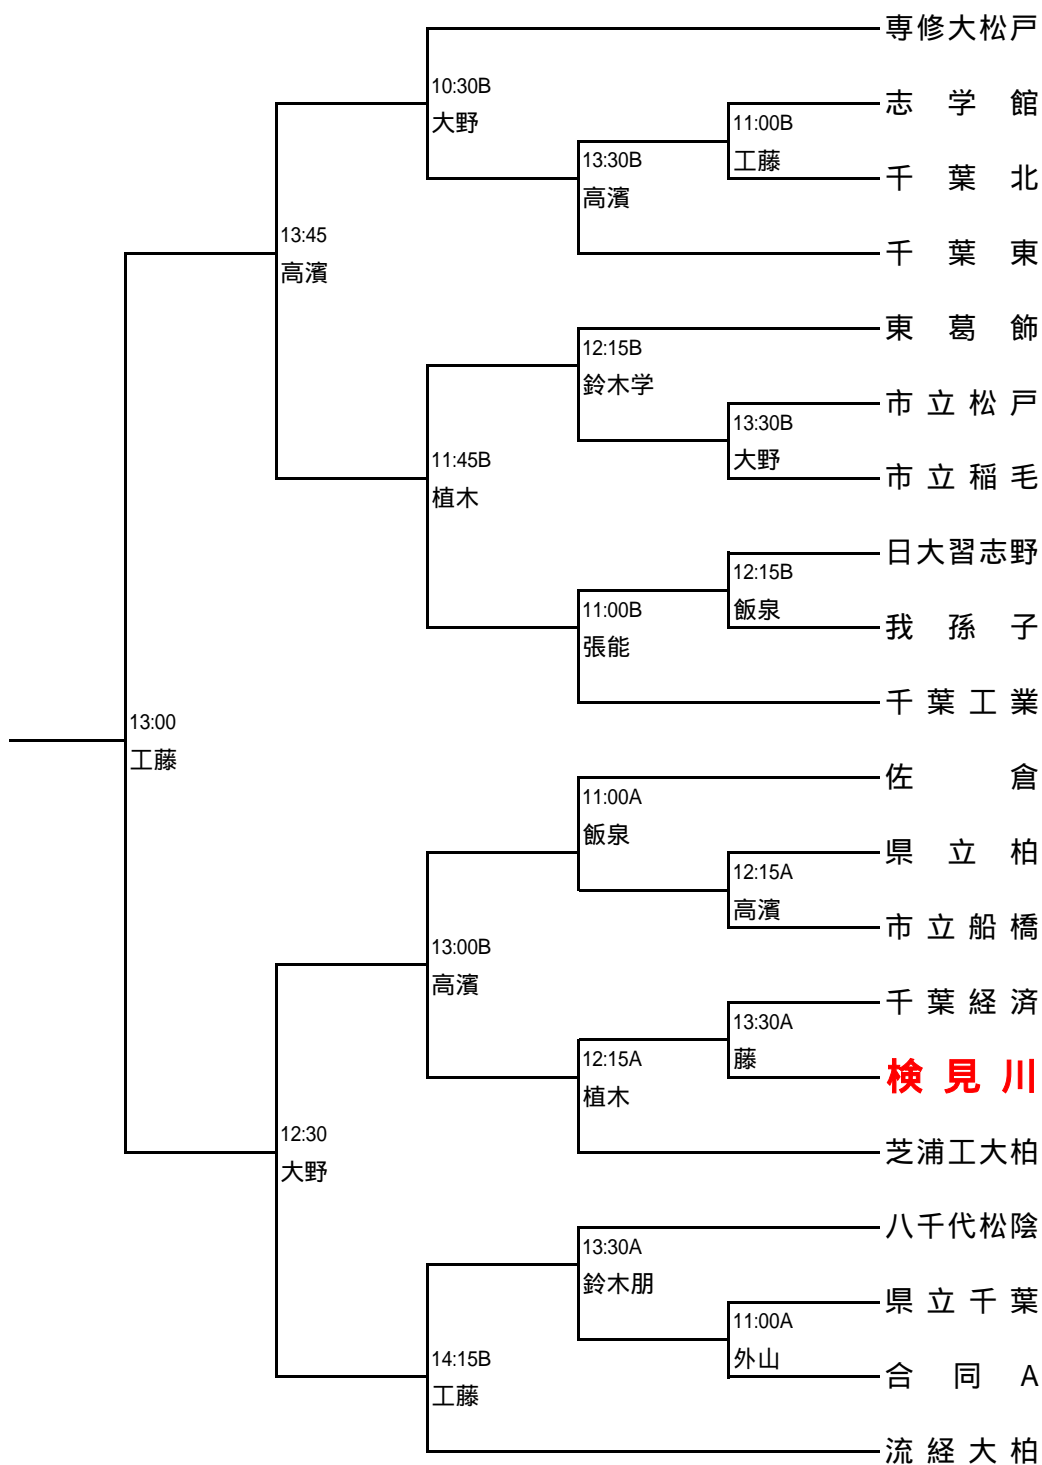

平成17年度千葉県高等学校新人体育大会(ラグビー)県大会組み合わせ

2/4(土) 1/28(土) 1/21(土) 1/14(土) 1/8(日)
 柏の葉 ちはら台 天台 天台 天台

合同 A : 市川東・国分・学館浦安