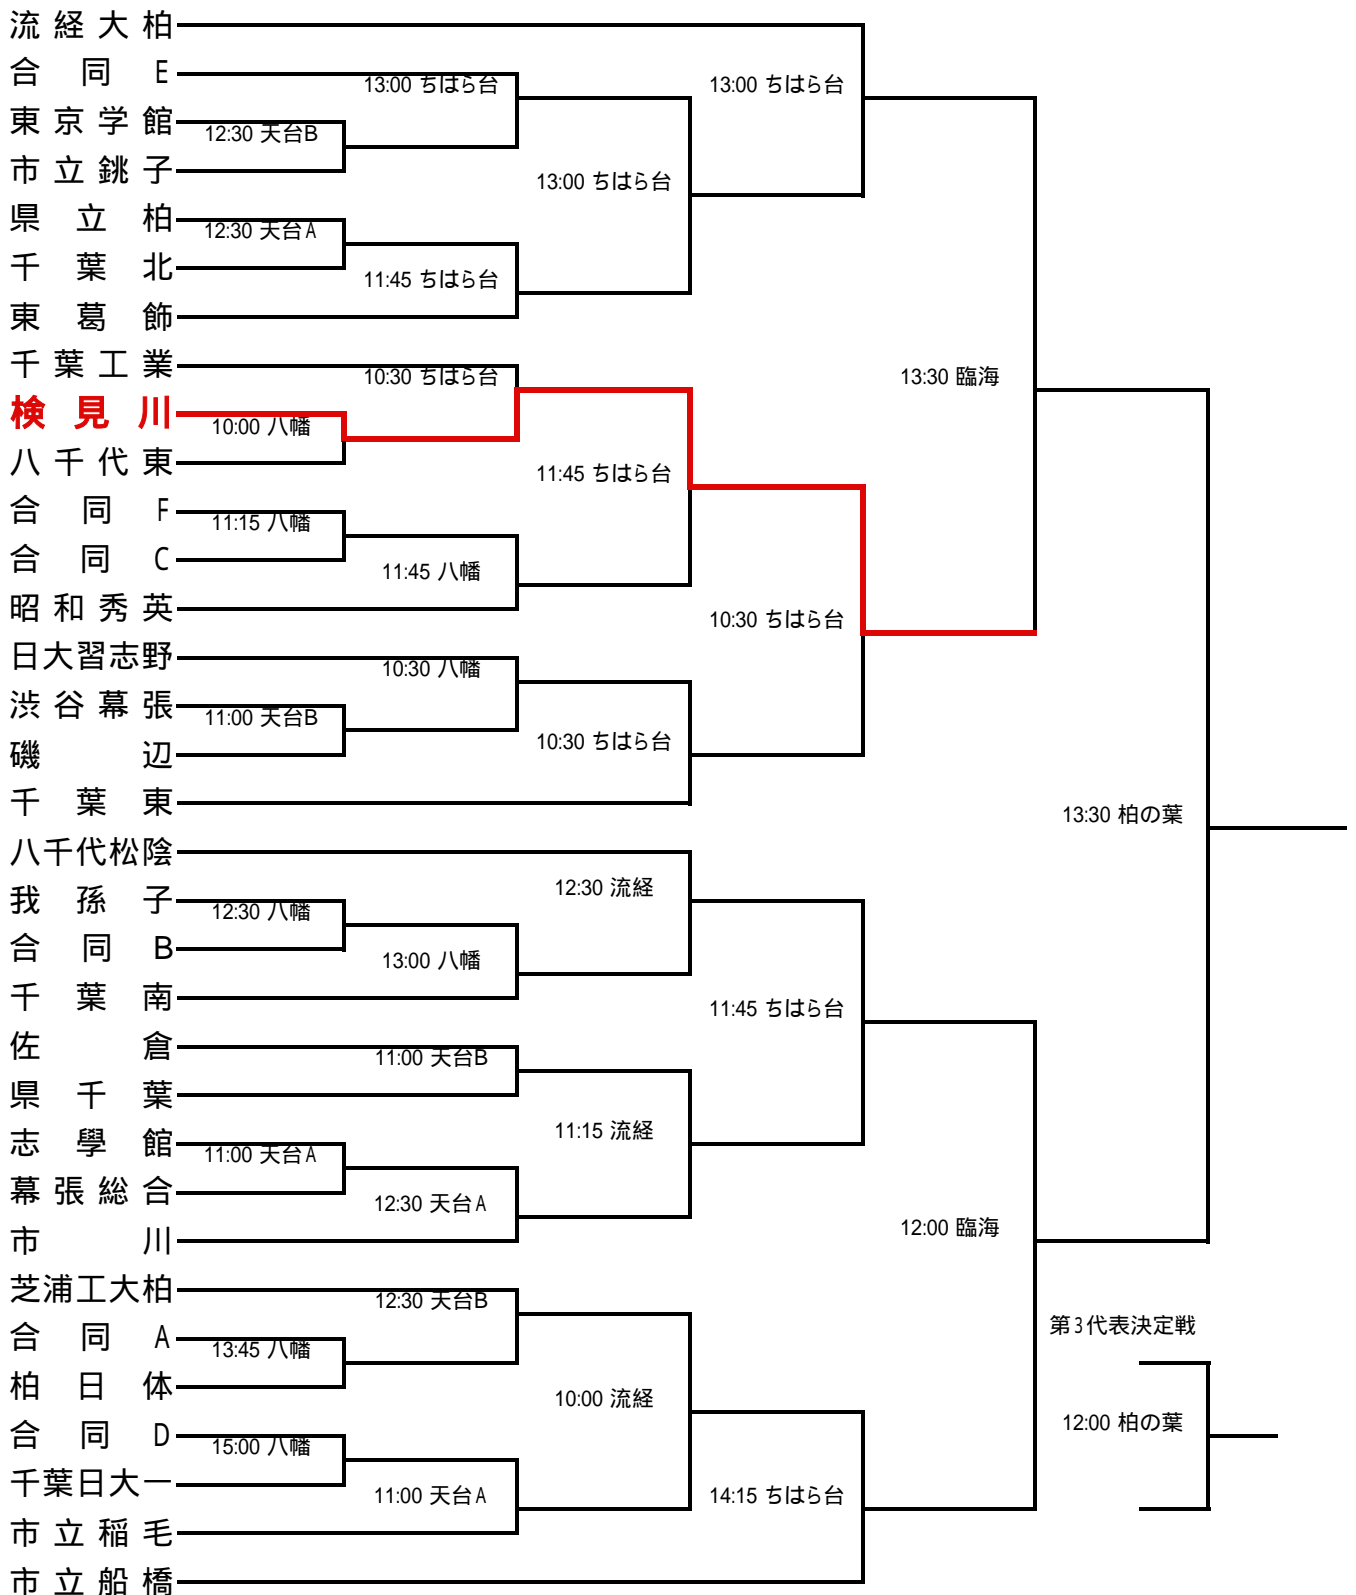

平成19年度 第55回 関東高等学校ラグビーフットボール大会 千葉県予選会

千葉県高体連ラグビー専門部

4/14(土) 4/21(土) 4/28(土) 5/3(木) 5/6(日) 5/12(土)

合同A: 柏中央・流山中央・鎌ヶ谷 合同B: 市川東・市立松戸・東邦 合同C: 国分・東京学館浦安
 合同D: 小金・専大松戸 合同E: 若松・拓大紅陵・長狭・木更津総合 合同F: 千葉明德・千葉経済大附

会場
 天台: 千葉県総合スポーツセンター 八幡: 市原市八幡球技場 ちはら台: 市原市ちはら台公園
 臨海: 市原臨海競技場 柏の葉: 千葉県立柏の葉公園競技場

ベンチは上段のチームがクラブハウスから見て、左側になります。