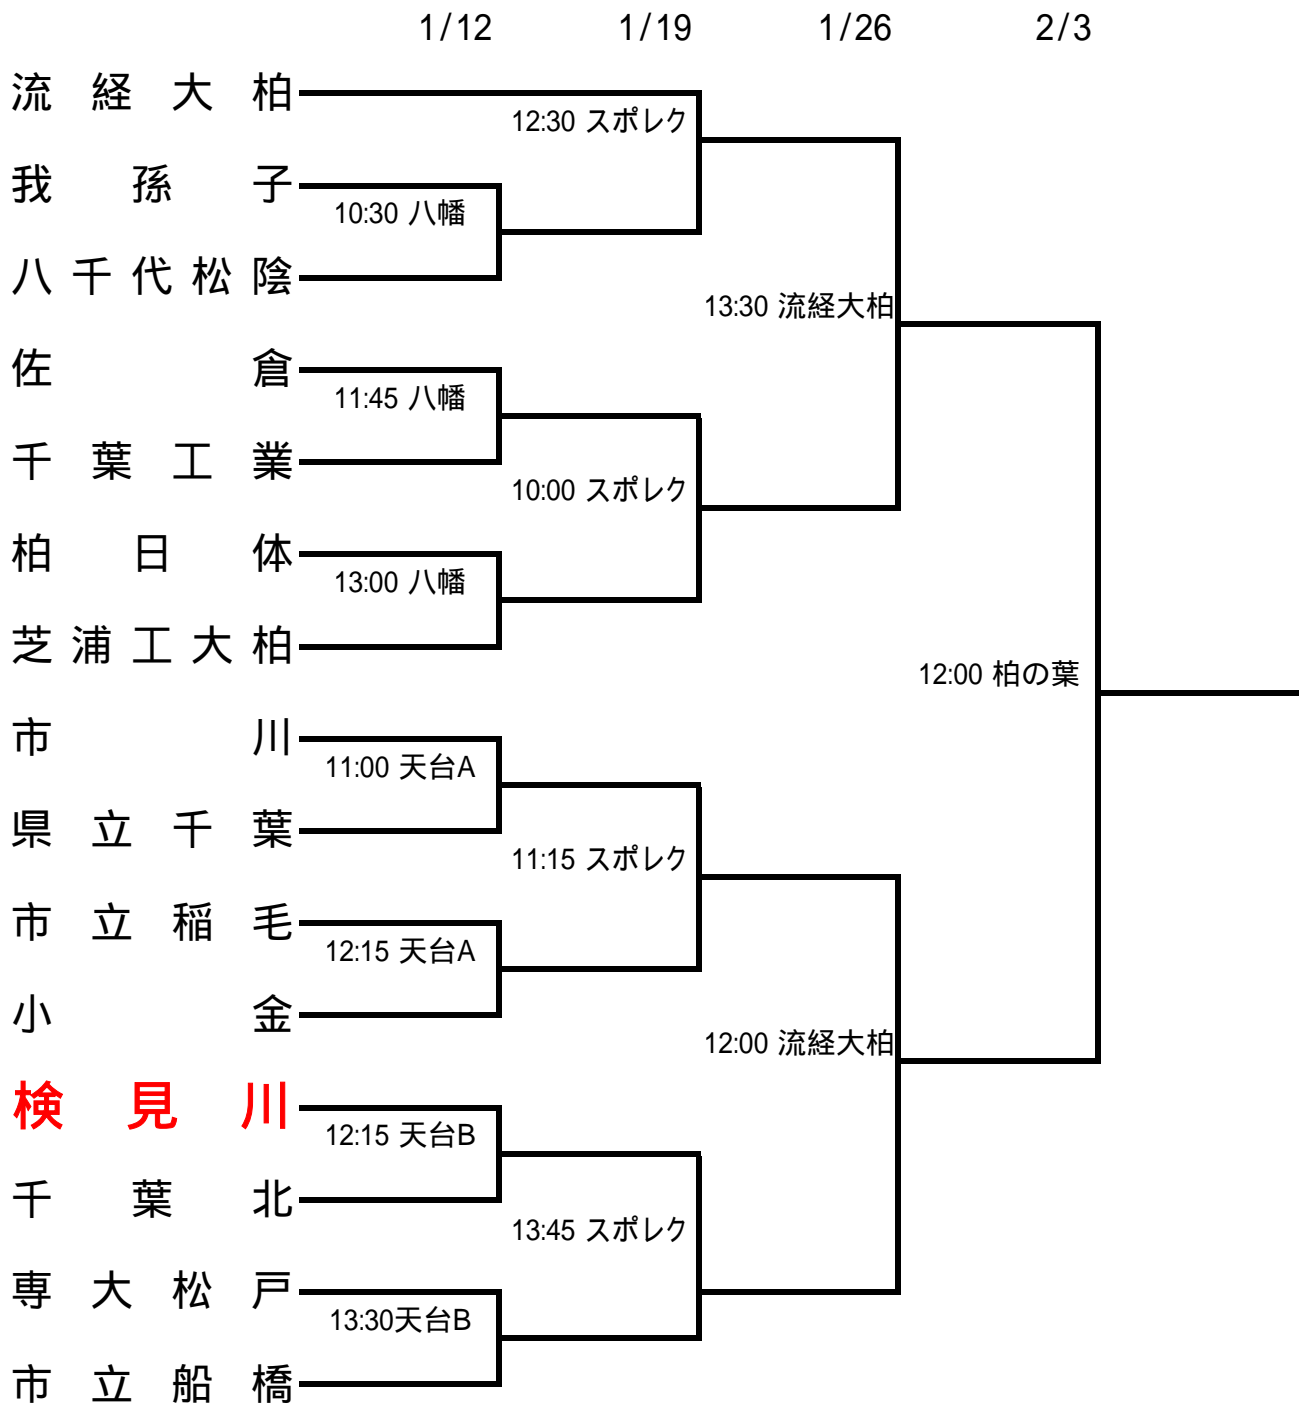

平成19年度 千葉県高等学校新人体育大会 ラグビーフットボール大会

高体連ラグビー専門部

会場名

天台:千葉県総合スポーツセンター 八幡:市原市八幡球技場 スポレク:市原市スポレクパーク
 流経大柏:流通経済大学附属柏高校グラウンド 柏の葉:千葉県立柏の葉公園競技場

ベンチは上段のチームがクラブハウスから見て、左側になります。