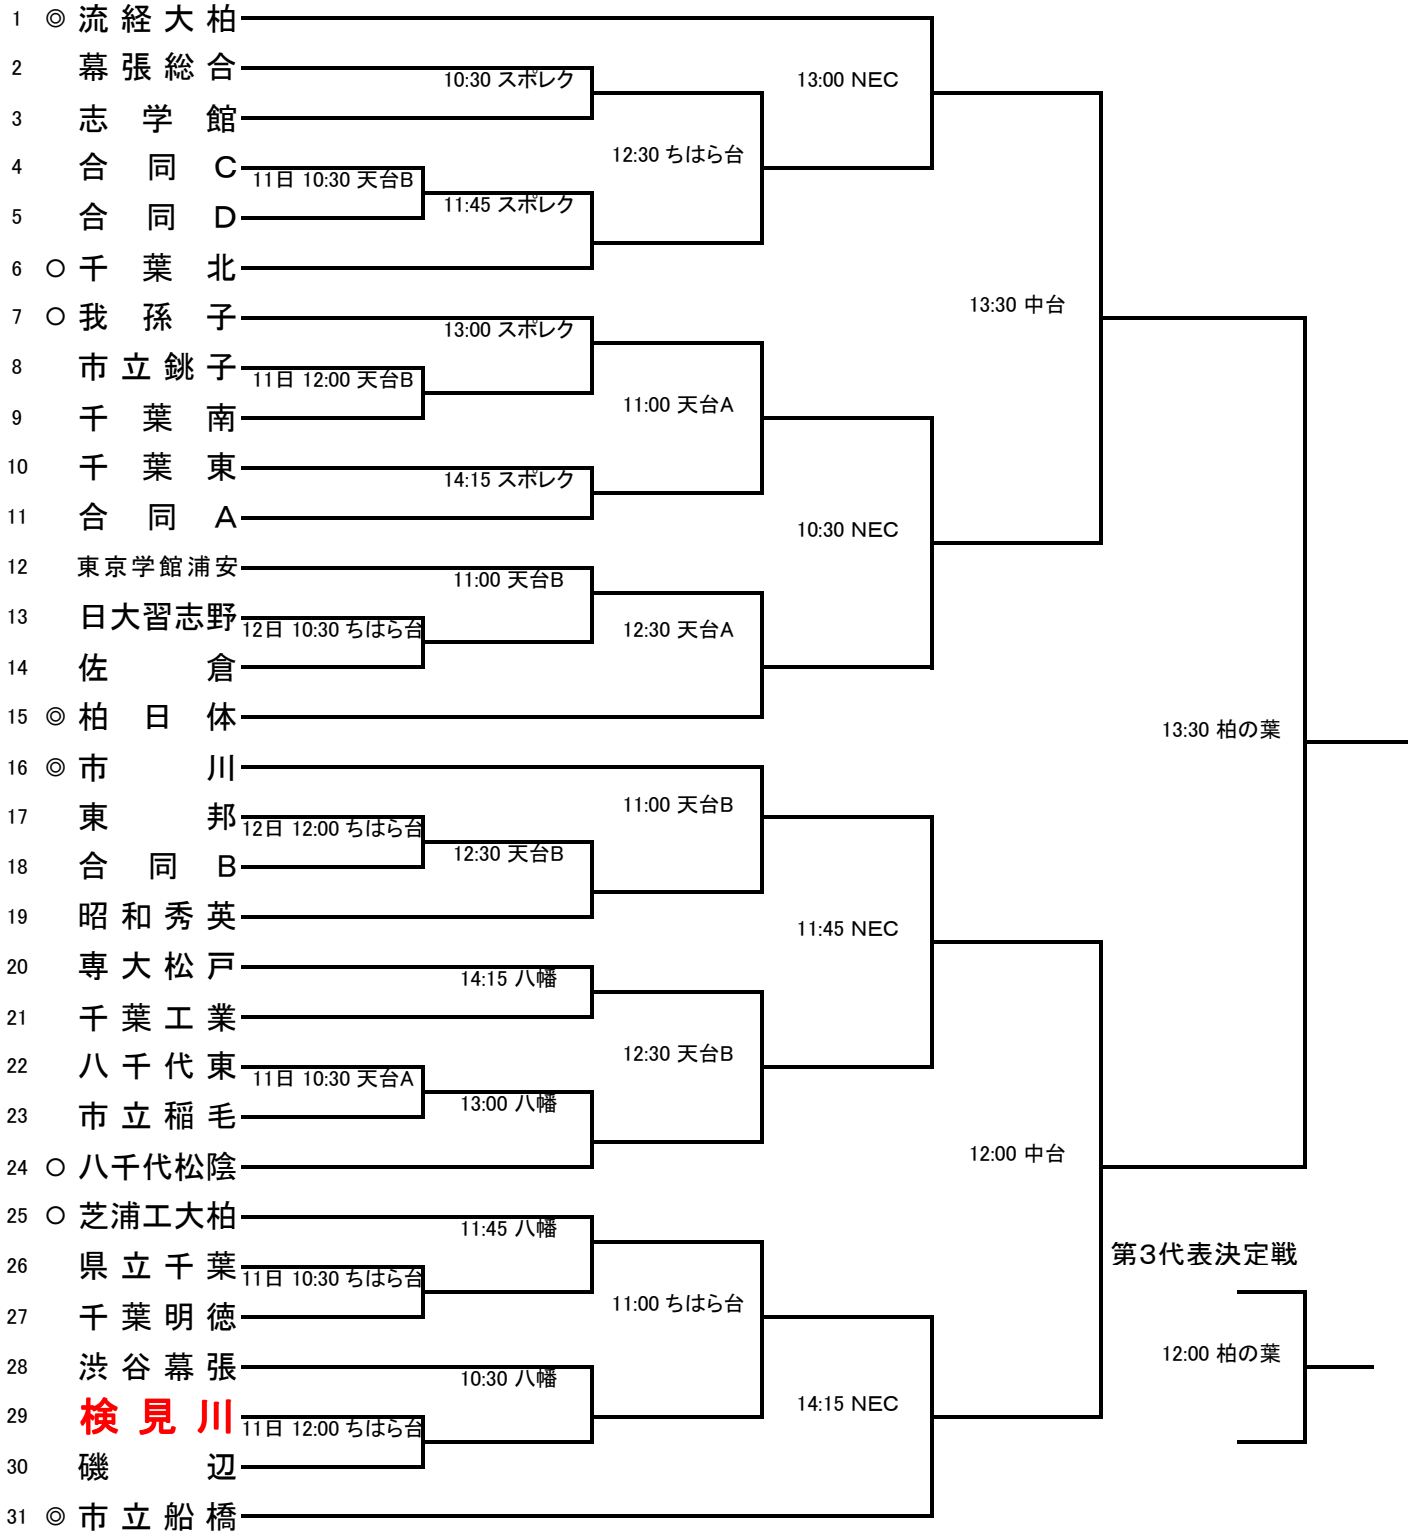

平成21年度 第57回 関東高等学校ラグビーフットボール大会 千葉県予選会

千葉県高体連ラグビー専門部

4/11(土)・12(日) 4/18(土) 4/25(土) 5/9(土) 5/13(水) 5/17(日)

合同A: 木更津総合・拓大紅陵・千葉経済大附属・東京学館 合同B: 鎌ヶ谷・千葉日大一・市立松戸
 合同C: 小金・国分 合同D: 県立柏・柏中央・東葛飾・流山おおたかの森

会場
 天台: 千葉県総合スポーツセンター 八幡: 市原市八幡球技場 ちはら台: 市原市ちはら台公園多目的広場
 スポレク: 市原スポレクパーク NEC: 日本電気我孫子事業場グラウンド 中台: 成田市サウンドハウス・スポーツセンター
 柏の葉: 千葉県立柏の葉総合公園競技場

※ベンチは上段のチームがクラブハウスから見て、左側になります。